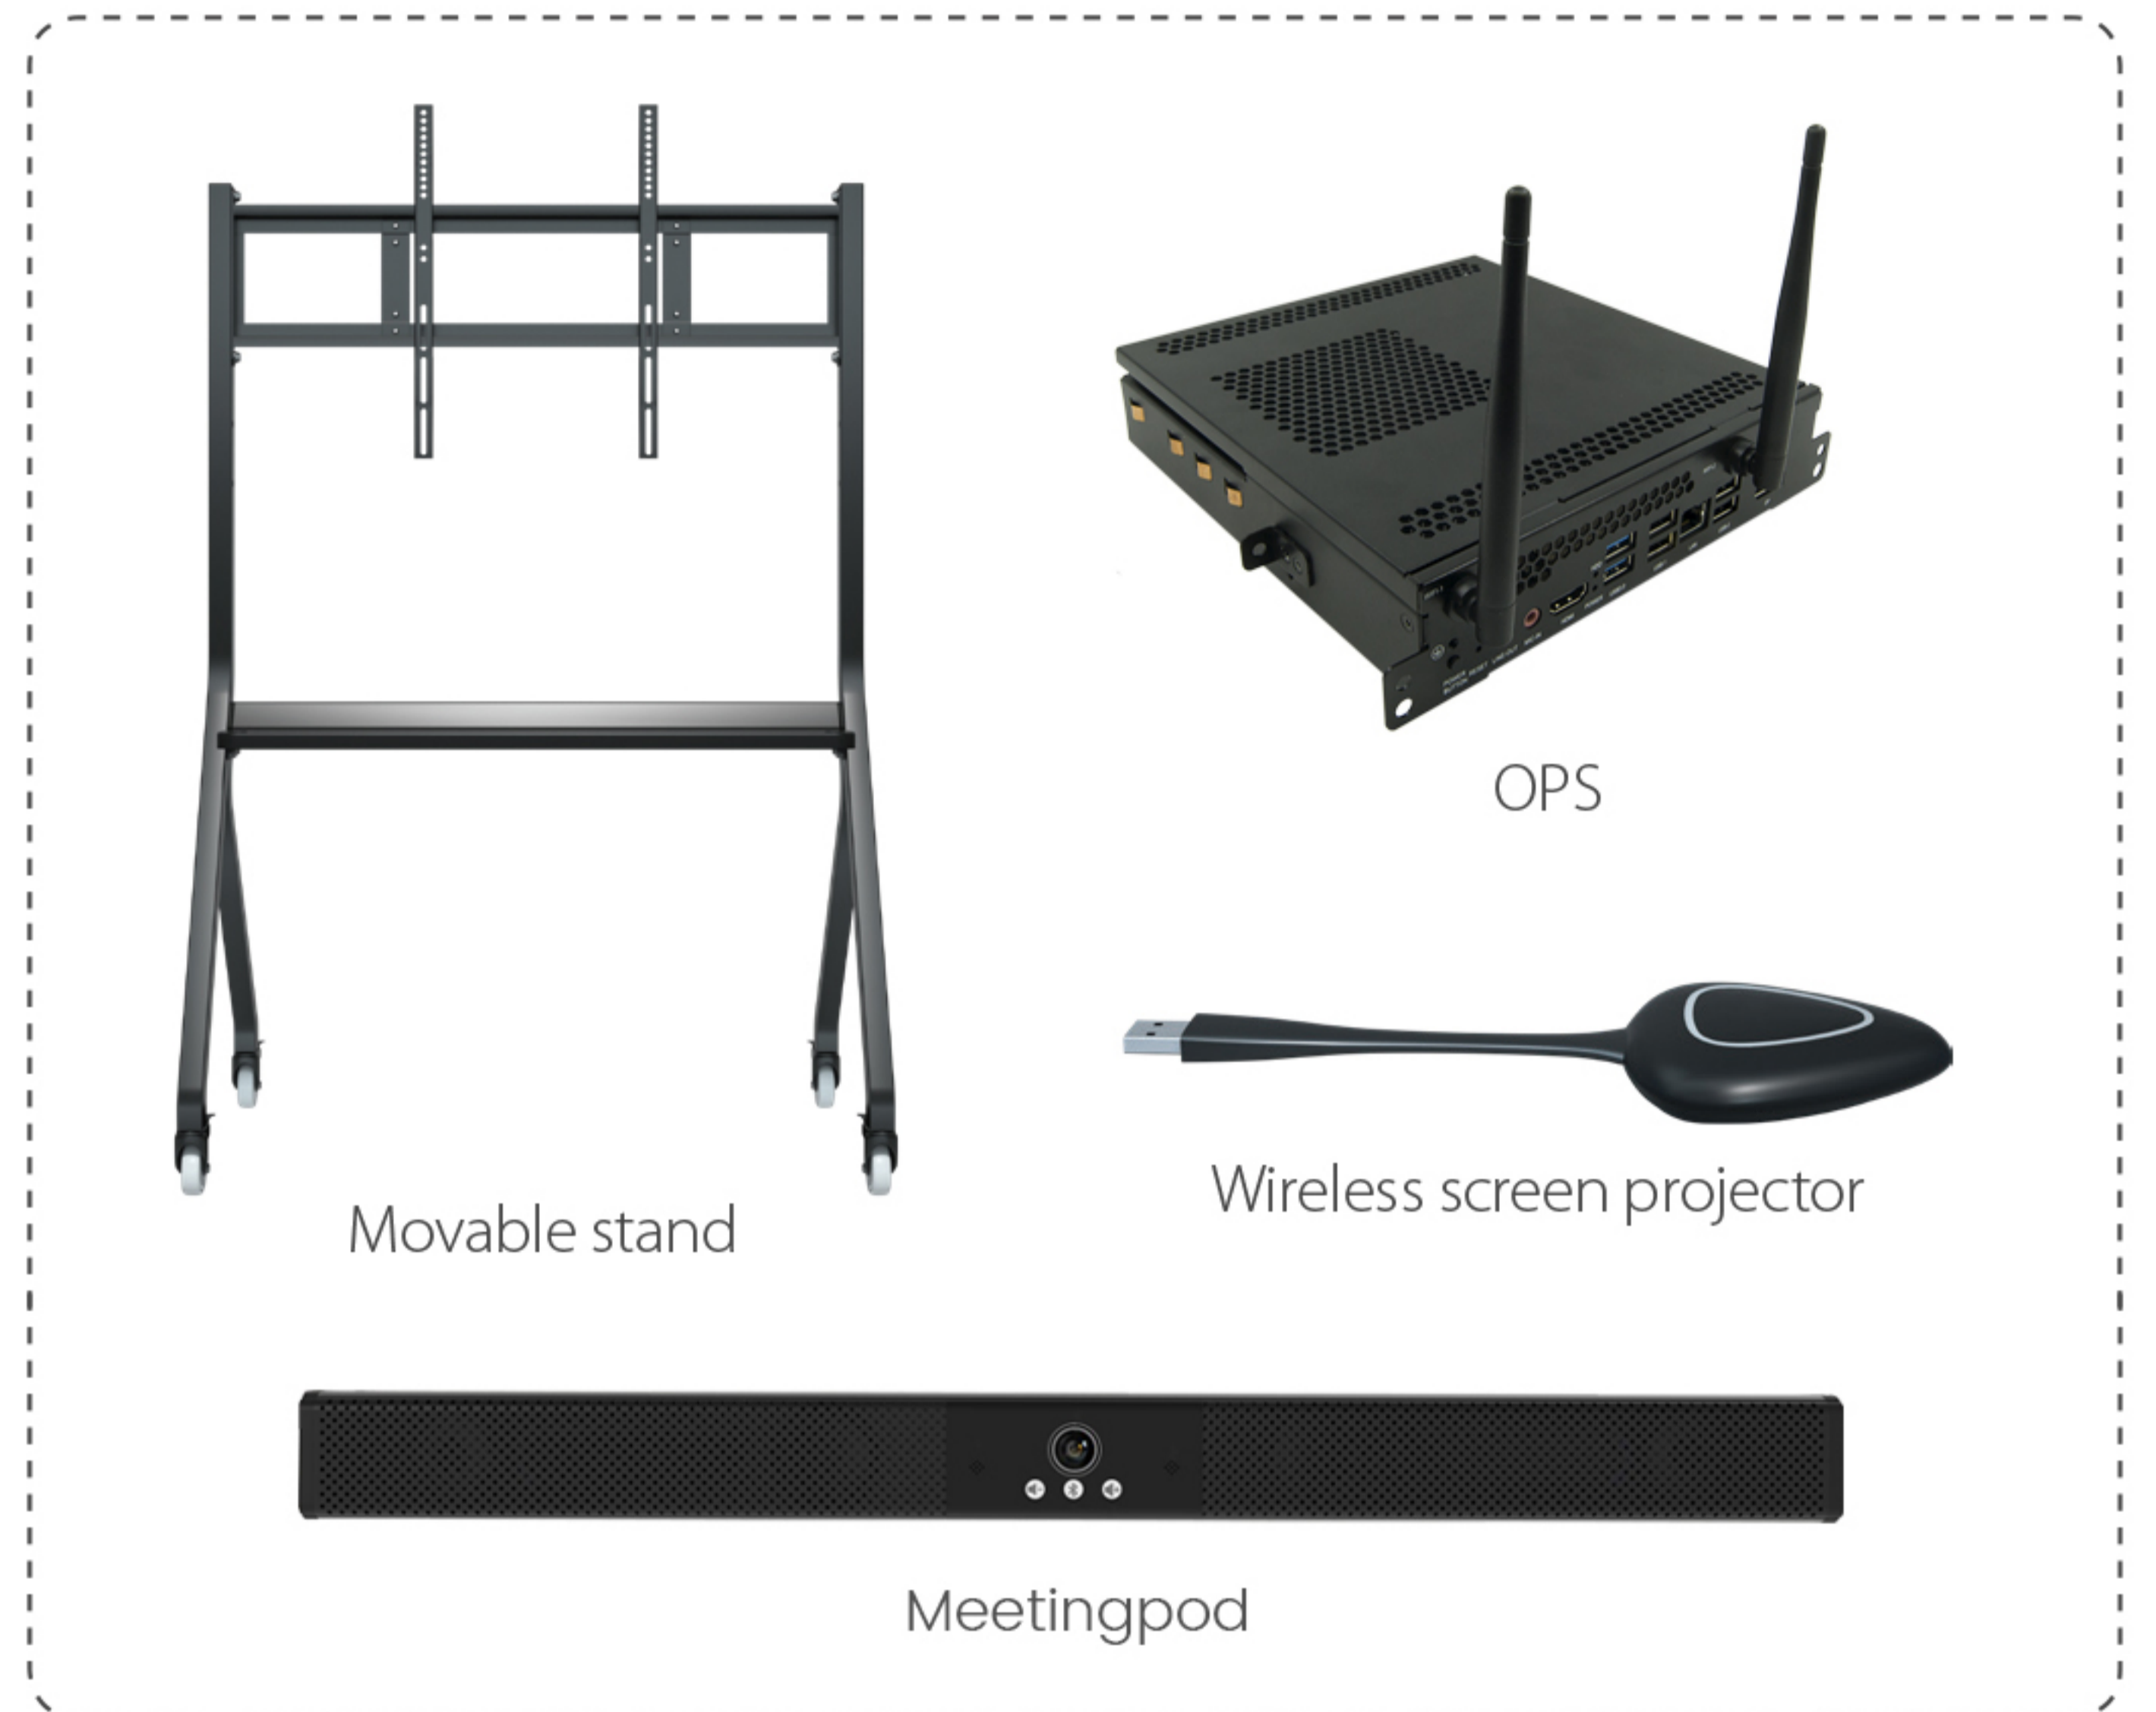

Optional Accessories